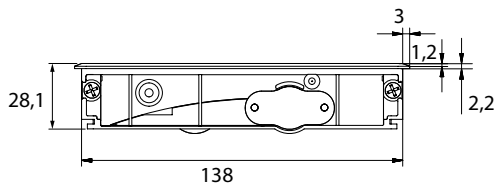

Material: Aluminium, Silver anodized (RAL 9006)

Bore Size:	Outer size:	Item No.:
302 x 140 x 26 mm	312,5 x 148 x 28 mm	# 25.20.362
402 x 140 x 26 mm	412,5 x 148 x 28 mm	# 25.20.363
602 x 140 x 26 mm	612,5 x 148 x 28 mm	# 25.20.364