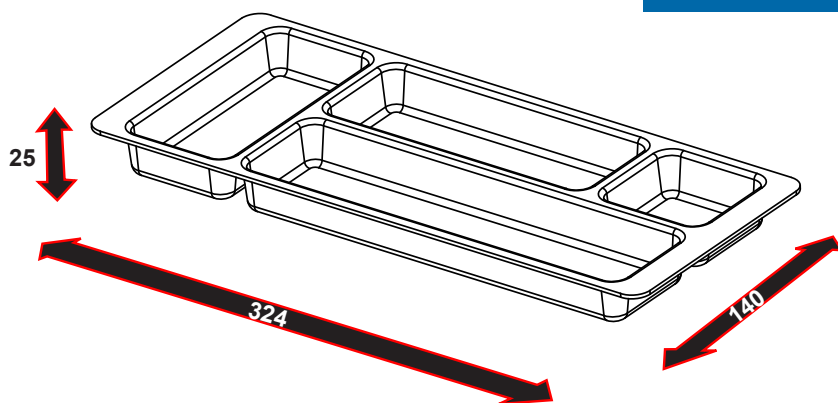

PENCIL TRAY #806

Application:	Plastic pencil tray without flange
Overall size:	140 (W) x 302 (L) x 19 (D) mm
Material:	Black PP, sparkled
Item No.:	# 25.31.080

PENCIL TRAY

PENCIL TRAY #815

Application:	Plastic pencil tray with 16 mm flange
Overall size:	140 (W) x 324 (L) x 25 (D) mm
Inlay size:	127 (W) x 292 (L) x 23 (D) mm
Material:	Black PP, sparkled top & plain bottom
Item No.:	# 25.31.070

ADJUSTABLE PENCIL TRAY

Application:	Plastic pencil tray for drawers from 326 - 450 mm
Overall size:	Closed: 326 (W) x 232 (L) x 28 (D) mm Open: 450 (W) x 232 (L) x 28 (D) mm
Inlay size:	Closed: 290 (W) x 232 (L) x 28 (D) mm Open: 415 (W) x 232 (L) x 28 (D) mm
Material:	Black PP, sparkled
Item No.:	# 25.31.090