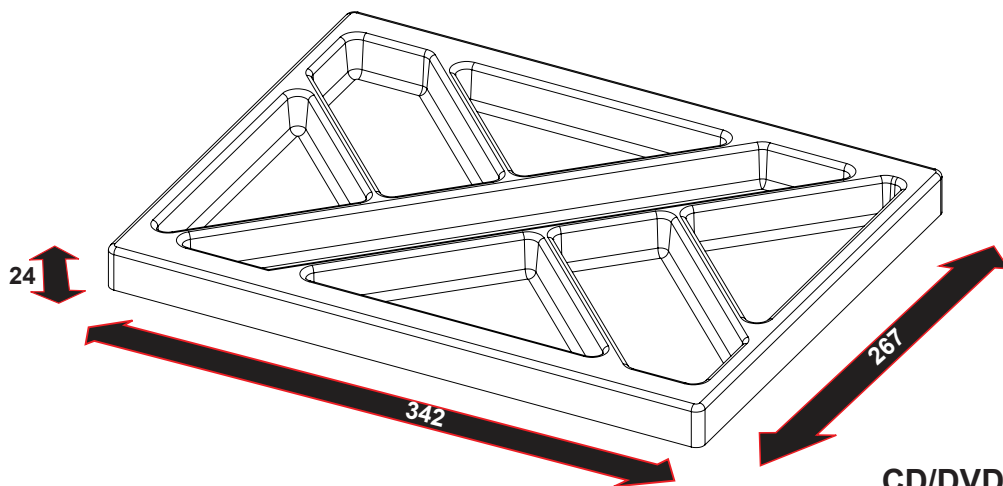

PENCIL TRAY "PROM"

Application: Plastic pencil tray for drawers
Overall size: 342 x 267 x 24 mm
Material: Black PS
Item No.: # 25.31.060

CD/DVD HOLDER