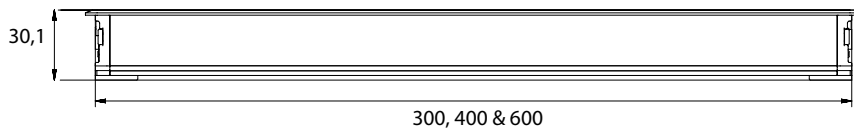

Material: Aluminium, Silver anodized (RAL 9006)

Bore Size:	Outer size:	Item No.:
302 x 140 x 26 mm	312,5 x 148 x 28 mm	# 25.20.362
402 x 140 x 26 mm	412,5 x 148 x 28 mm	# 25.20.363
602 x 140 x 26 mm	612,5 x 148 x 28 mm	# 25.20.364