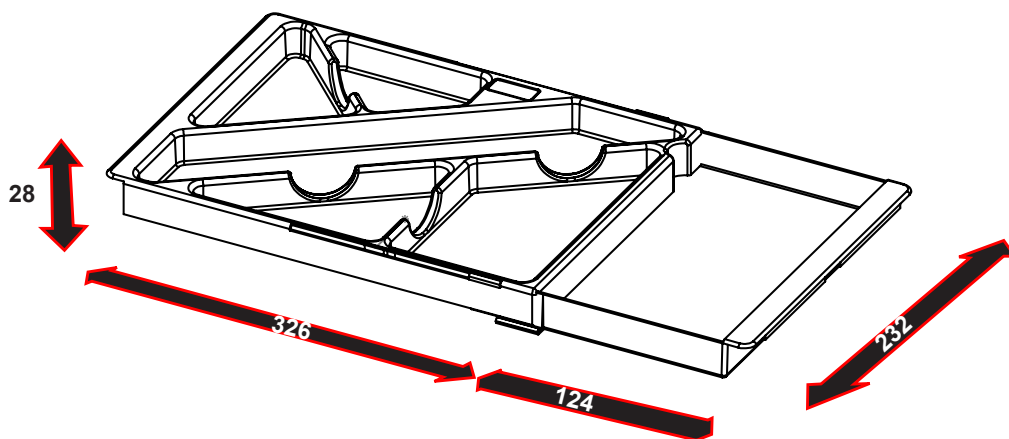

PENCIL TRAY #806

Application:	Plastic pencil tray without flange
Overall size:	140 (W) x 302 (L) x 19 (D) mm
Material:	Black PP, sparkled
Item No.:	# 25.31.080

PENCIL TRAY

PENCIL TRAY #815

Application:	Plastic pencil tray with 16 mm flange
Overall size:	140 (W) x 324 (L) x 25 (D) mm
Inlay size:	127 (W) x 292 (L) x 23 (D) mm
Material:	Black PP, sparkled top & plain bottom
Item No.:	# 25.31.070

ADJUSTABLE PENCIL TRAY

Application:	Plastic pencil tray for drawers from 326 - 450 mm
Overall size:	Closed: 326 (W) x 232 (L) x 28 (D) mm Open: 450 (W) x 232 (L) x 28 (D) mm
Inlay size:	Closed: 290 (W) x 232 (L) x 28 (D) mm Open: 415 (W) x 232 (L) x 28 (D) mm
Material:	Black PP, sparkled
Item No.:	# 25.31.090