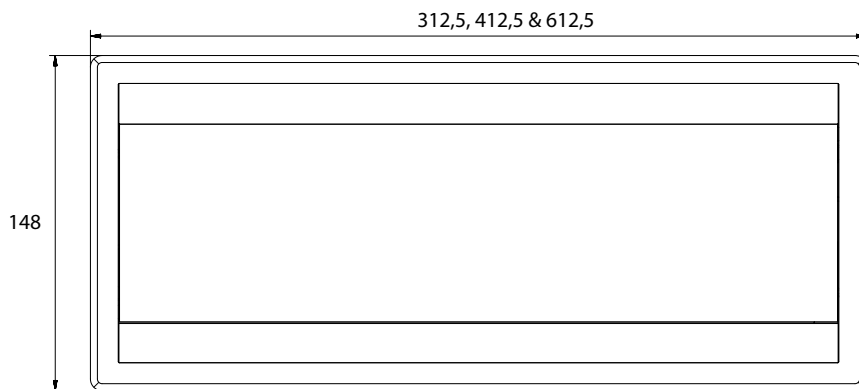

Material: Aluminium, Silver anodized (RAL 9006)

Bore Size:	Outer size:	Item No.:
302 x 140 x 26 mm	312,5 x 148 x 28 mm	# 25.20.362
402 x 140 x 26 mm	412,5 x 148 x 28 mm	# 25.20.363
602 x 140 x 26 mm	612,5 x 148 x 28 mm	# 25.20.364